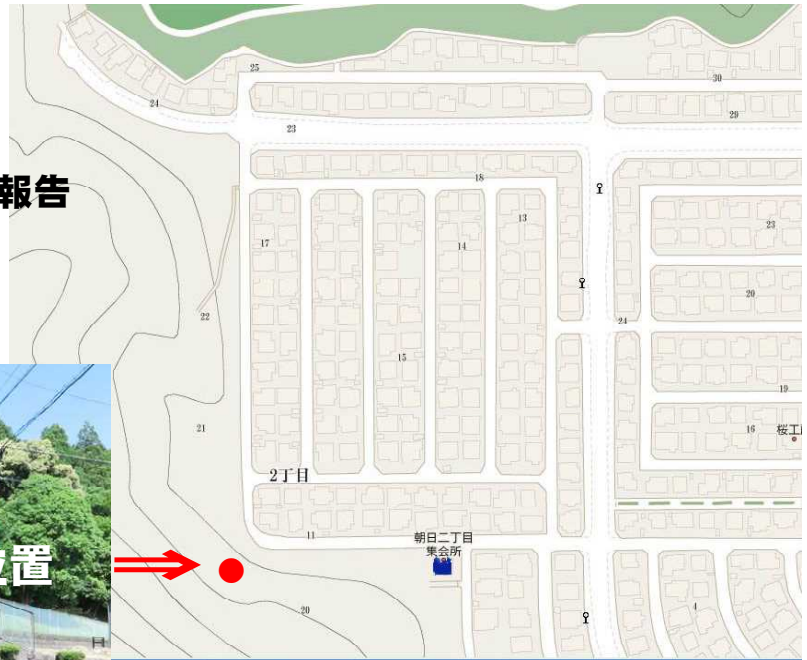

朝日二丁目曼荼羅山裾
朝日残地森林 危険木の報告

↑ 根方の一部が枯死し樹木は大きく傾く

↑ 反対側の根方の根が浮き始めている

← 花期を迎えているが一部の枝は枯れている

朝日二丁目自治会

内田成康
大津市朝日2-17-2
077-594-3073